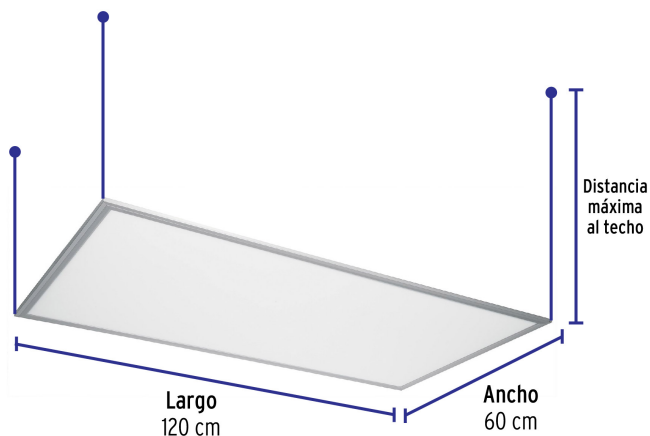

Especificaciones

Máster

2

País de origen

Fabricado en China bajo las estrictas especificaciones de Truper

Incluye

Driver

Tirantes

Imagenes complementarias