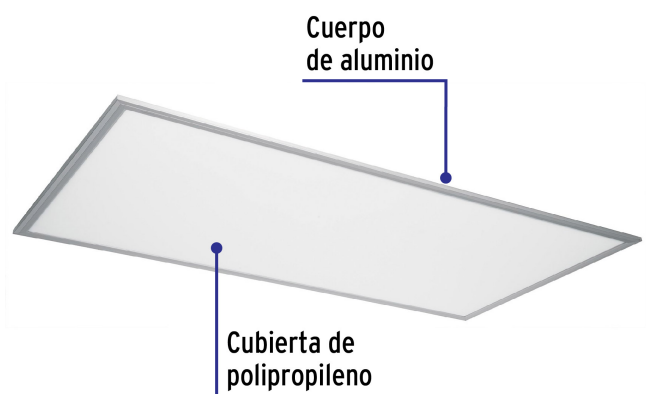

CÓDIGO: 48551 CLAVE: COL-402L

Panel delgado colgante de LED 65 W 60 x 120 cm luz de día

- **Ahorra hasta el 90%** en el consumo de energía
- Cuerpo de aluminio, tirantes de acero y pantalla de polipropileno
- Diseño ultra delgado
- LED integrado
- Encendido instantáneo (proporciona el 100% de brillo al encender)
- Para montaje en techo falso y montaje suspendido

Especificaciones

Máster

2

País de origen

Fabricado en China bajo las estrictas especificaciones de Truper

Incluye

Driver

Tirantes

Imagenes complementarias

Imágenes complementarias

Incluye driver y tirantes para instalación