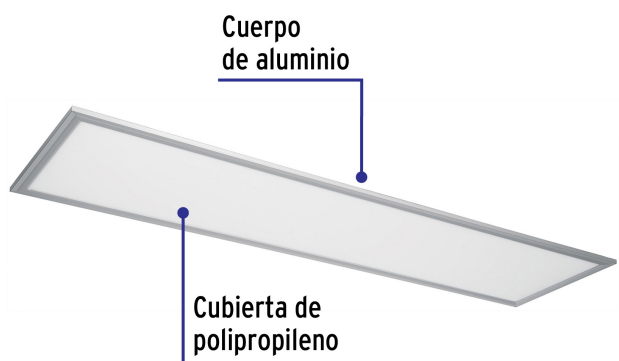

CÓDIGO: 48550 CLAVE: COL-401L

Panel delgado colgante de LED 45 W 30 x 120 cm luz de día

- **Ahorra hasta el 90%** en el consumo de energía
- Cuerpo de aluminio, tirantes de acero y pantalla de polipropileno
- Diseño ultra delgado
- LED integrado
- Encendido instantáneo (proporciona el 100% de brillo al encender)
- Para montaje en techo falso y montaje suspendido

Especificaciones

Máster

4

País de origen

Fabricado en China bajo las estrictas especificaciones de Truper

Incluye

Driver

Tirantes

Imagenes complementarias

Imágenes complementarias

Incluye driver y tirantes para instalación