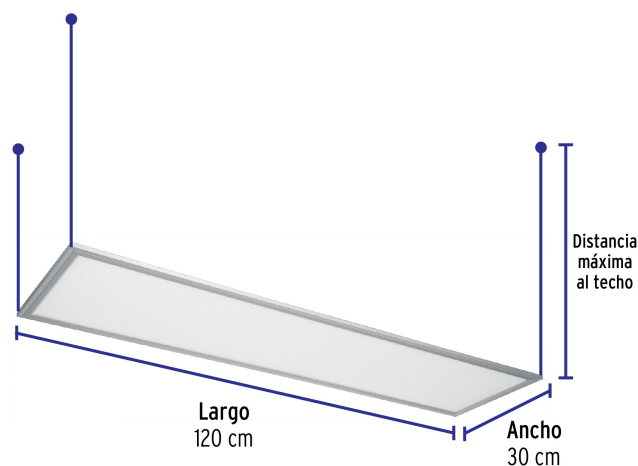

Especificaciones

Máster

4

País de origen

Fabricado en China bajo las estrictas especificaciones de Truper

Incluye

Driver

Tirantes

Imagenes complementarias