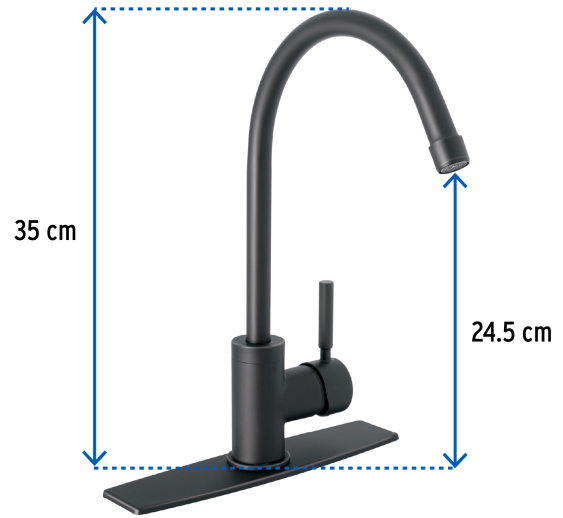

Imagenes complementarias