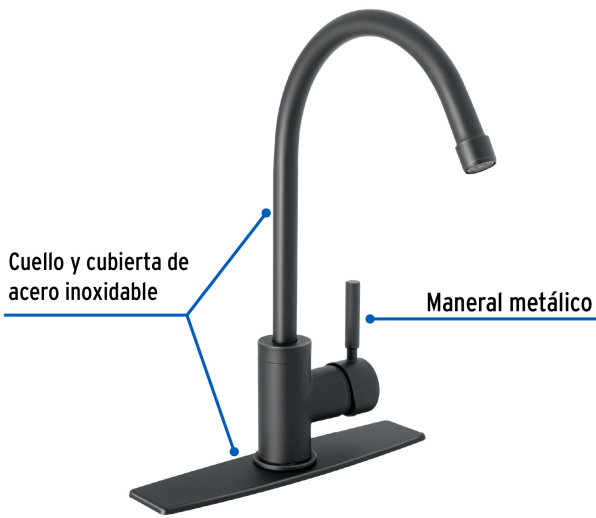

Imagenes complementarias