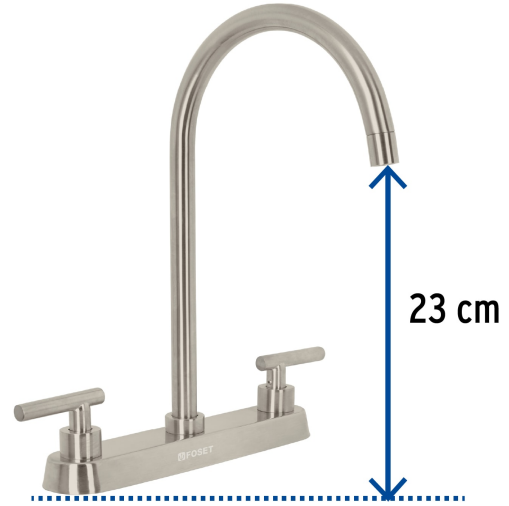

País de origen

Fabricado en China bajo las estrictas especificaciones de Truper

Imágenes complementarias