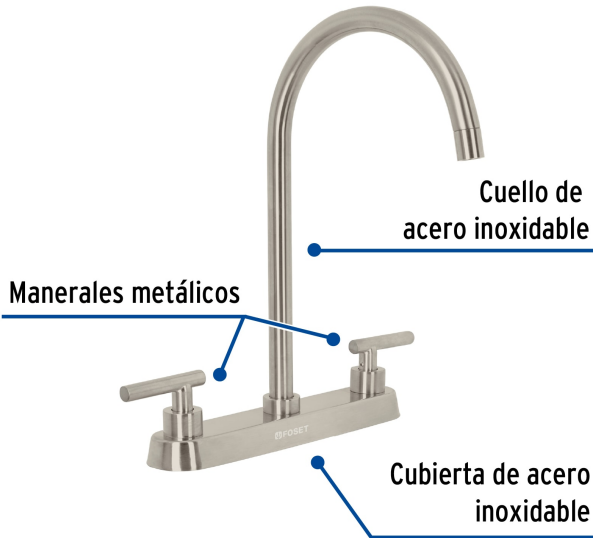

País de origen

Fabricado en China bajo las estrictas especificaciones de Truper

Imágenes complementarias