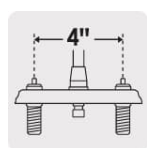

FOSET.

CÓDIGO: 45623 CLAVE: AQM-62M

Mezcladora negro mate 4" p/lavabo, tipo bar, palanca, Foset

- Cuerpo de latón para máxima duración
- Manerales metálicos tipo palanca
- Cuello y cubierta de acero inoxidable
- Cartucho cerámico de suave y fácil apertura

1/4 de vuelta

Distancia entre taladros

Cartucho cerámico 90° (CARCE-4)

Certificaciones y garantías

- Cumple la norma NMX-C-415-ONNCCE

Especificaciones

Acabado	Negro mate
Distancia entre taladros	4"
Presión de trabajo	0.25 kgf/cm ² a 1 kgf/cm ²
Conexión roscable	1/2" - 14 NPSM
Dimensiones de la cubierta	5 cm x 15 cm
Peso	650 g
Empaque individual	Caja
Inner	2
Master	24