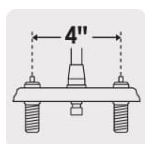

VIVIENDA ECOLÓGICA

DESDE BAJA PRESIÓN

AIREADOR Ahorro y suavidad

1/4 de vuelta

Distancia entre taladros

Cartucho cerámico 90° (CARCE-4)

#### Especificaciones

Acabado	Negro mate
Distancia entre taladros	4"
Presión de trabajo	0.25 kgf/cm <sup>2</sup> a 1 kgf/cm <sup>2</sup>
Conexión roscable	1/2" - 14 NPSM
Dimensiones de la cubierta	5 cm x 15 cm
Peso	810 g
Empaque individual	Caja
Inner	2
Master	24