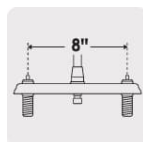

### Mezcladora inox 8" p/fregadero, flexible, cruceta, Foset

- Cuerpo de latón para máxima duración
- Manerales metálicos tipo cruceta
- Cuello flexible de 56 cm y cubierta de acero inoxidable
- Cartucho cerámico de suave y fácil apertura
- Selector de chorro: Aireado y spray

VIVIENDA ECOLÓGICA

DESDE MEDIA PRESIÓN

TRICROMO Brillo y resistencia

AIREADOR Ahorro y suavidad

1/4 de vuelta

Distancia entre taladros

Cartucho cerámico 90° (CARCE-4)

### Especificaciones

Acabado	Cromo
Distancia entre taladros	8"
Conexión roscable	1/2" - 14 NPSM
Dimensiones de la cubierta	5.2 cm x 25 cm
Peso	980 g
Inner	2
Master	12