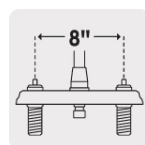

Distancia entre taladros