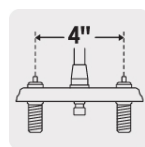

Distancia entre taladros