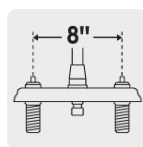

Distancia entre taladros