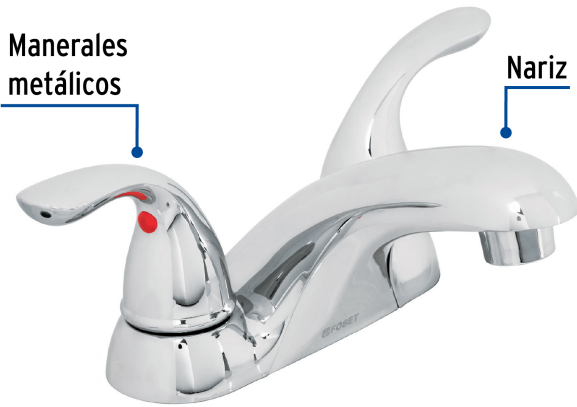

Refacciones y/o accesorios disponibles en catálogo (no incluidas)

Código	Clave	Descripción
45230	CARCE-20	Juego de 2 cartuchos cerámicos, Foset
45238	AEMM-02	Juego de 2 manerales para lavabo y fregadero, Foset

Imágenes complementarias