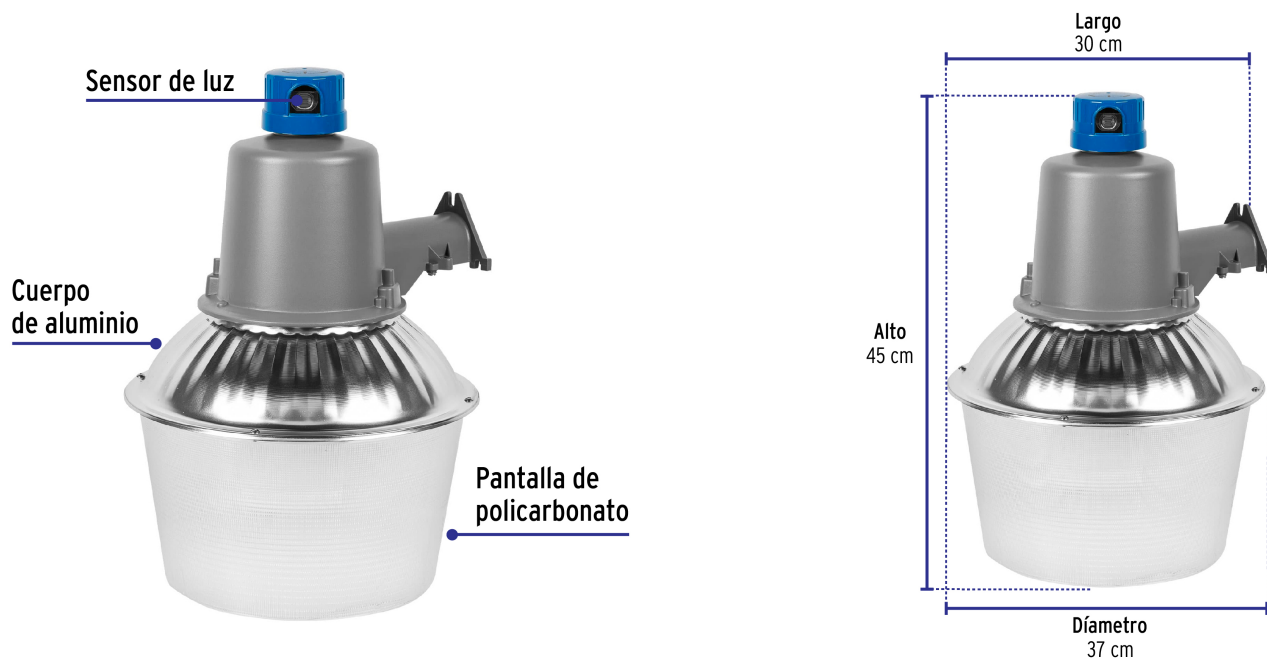

Especificaciones

Inner	1
Master	4

País de origen

Fabricado en China bajo las estrictas especificaciones de Truper

Refacciones y/o accesorios disponibles en catálogo (no incluidas)

Código	Clave	Descripción
47228	SEFO-LS	Fotocelda montaje de 1/2 vuelta, tensión 127 - 220 V
47229	COFO-LS	Base p/fotocelda montaje de 1/2 vuelta, tensión 110 - 220 V
47268	S-LSM	Soporte para luminario suburbano metálico, Volteck
48223	F-85EC	Lámpara espiral T5 85 W alta potencia luz de día, caja

Imágenes complementarias