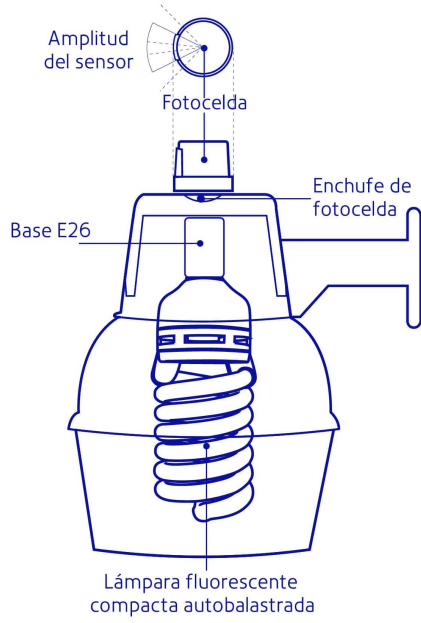

Certificaciones y garantías

- Cumple la norma: NOM-064-SCFI

Especificaciones

Potencia máxima	85 W
Flujo luminoso	5 100 lm
Tensión / Frecuencia	127 V / 60 Hz
Corriente	1 340 mA
Fuente de luz	Lámpara ahorradora T4 o T5 de alta potencia (incluida)
Tipo de Base	E26 / E27
Temperatura de color	6 500 K / Luz de día
Tiempo de vida	10 000 h
Grado IP	23
Dimensiones (alto x largo x fondo)	45 cm x 30 cm x 37 cm
Empaque individual	Caja

Especificaciones

Inner	1
Master	4

País de origen

Fabricado en China bajo las estrictas especificaciones de Truper

Refacciones y/o accesorios disponibles en catálogo (no incluidas)

Código	Clave	Descripción
47228	SEFO-LS	Fotocelda montaje de 1/2 vuelta, tensión 127 - 220 V
47229	COFO-LS	Base p/fotocelda montaje de 1/2 vuelta, tensión 110 - 220 V
47268	S-LSM	Soporte para luminario suburbano metálico, Volteck
48223	F-85EC	Lámpara espiral T5 85 W alta potencia luz de día, caja

Imágenes complementarias

Imágenes complementarias

Grado de protección (IP)

1ER. DÍGITO: PROTECCIÓN CONTRA SÓLIDOS	2DO. DÍGITO: PROTECCIÓN CONTRA LÍQUIDOS
0 Sin protección	0 Sin protección
1 Protección contra objetos de diámetro superior a 50 mm	1 Protección contra goteo vertical o condensación
2 Protección contra objetos de diámetro superior a 12 mm	2 Protección contra goteo con una inclinación de 15 grados
3 Protección contra objetos con diámetro superior a 2.5 mm	3 Protección contra goteo con una inclinación de 60 grados
4 Protección contra objetos con diámetro superior a 1 mm	4 Protección contra salpicaduras de gotas en todas direcciones
5 Protegido contra ingreso limitado de polvo	5 Protección contra chorros de agua a baja presión
6 Totalmente protegido contra el polvo	6 Protección contra potentes y continuos chorros de agua
	7 Protección contra inmersiones temporales
	8 Protección contra inmersiones prolongadas o permanentes