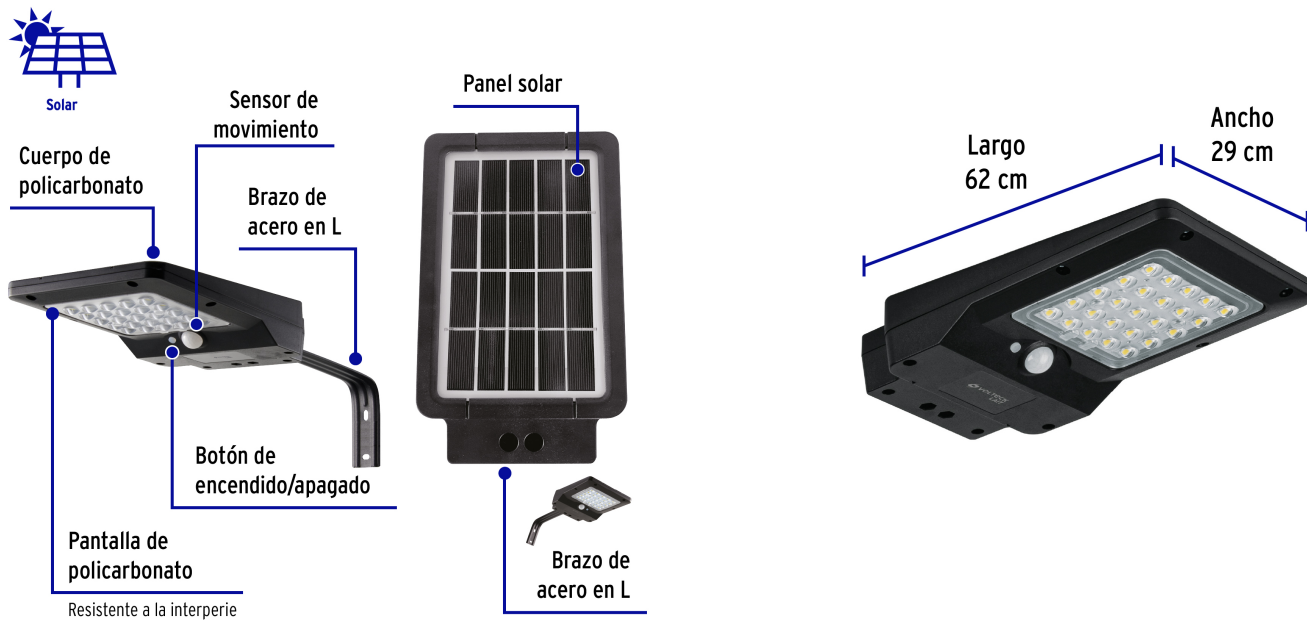

Especificaciones

Dimensiones (largo x ancho)

23 cm x 14 cm

Empaque individual

Caja

País de origen

Fabricado en China bajo las estrictas especificaciones de Truper

Incluye

Tornillería

Imágenes complementarias