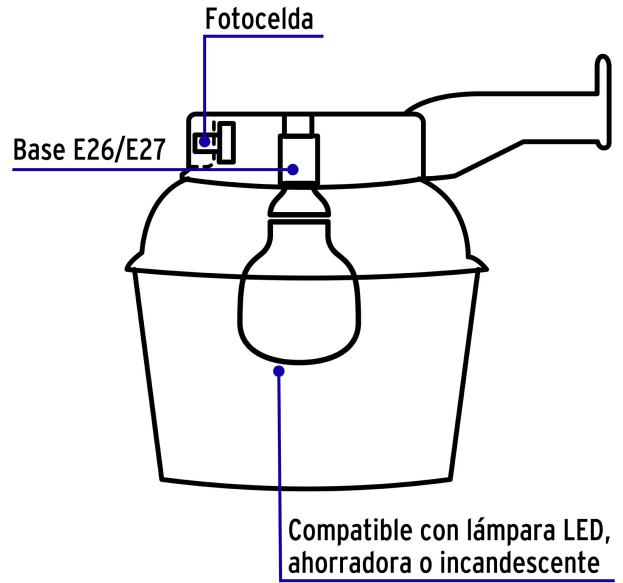

CÓDIGO: 47039 CLAVE: SUB-810S

Luminario suburbano de ABS 65 W sensor de luz, sin lámpara

- Cuerpo de ABS y pantalla de acrílico
- Enciende automáticamente al anochecer y se apaga al amanecer
- Brazo para fácil montaje a poste o pared
- Ideal para iluminar áreas perimetrales de residencias, comercios, estacionamientos

Incluye tornillería

Certificaciones y garantías

- Cumple la norma: NOM-003-SCFI

Especificaciones

Potencia máxima	65 W
Tensión / Frecuencia	127 V / 60 Hz
Tipo de lámpara	Compatible con lámpara LED, ahorradora o incandescente (no incluida)
Tipo de base	E26 / E27
Grado IP	23
Dimensiones (alto x largo x ancho)	27 cm x 34 cm x 24 cm
Empaque individual	Caja
Inner	1
Master	4

País de origen

Fabricado en China bajo las estrictas especificaciones de Truper

Imágenes complementarias

Grado de protección (IP)

1ER. DÍGITO: PROTECCIÓN CONTRA SÓLIDOS	2DO. DÍGITO: PROTECCIÓN CONTRA LÍQUIDOS
0 Sin protección	0 Sin protección
1 Protección contra objetos de diámetro superior a 50 mm	1 Protección contra goteo vertical o condensación
2 Protección contra objetos de diámetro superior a 12 mm	2 Protección contra goteo con una inclinación de 15 grados
3 Protección contra objetos con diámetro superior a 2.5 mm	3 Protección contra goteo con una inclinación de 60 grados
4 Protección contra objetos con diámetro superior a 1 mm	4 Protección contra salpicaduras de gotas en todas direcciones
5 Protegido contra ingreso limitado de polvo	5 Protección contra chorros de agua a baja presión
6 Totalmente protegido contra el polvo	6 Protección contra potentes y continuos chorros de agua
	7 Protección contra inmersiones temporales
	8 Protección contra inmersiones prolongadas o permanentes