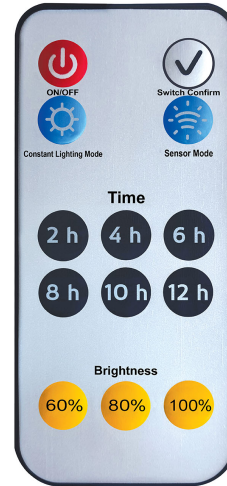

Control remoto