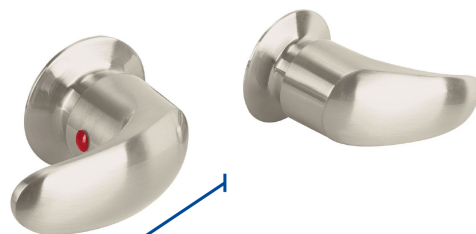

CÓDIGO: 49628 CLAVE: AQMR-62N

Juego de 2 manerales grandes, palanca, Satín, Aqua

- Manerales tipo palanca y chapetones metálicos
- Para llaves de empotrar modelos AQE-062 y AQE-662 marca Foset Aqua®

Certificaciones y garantías

Especificaciones

Acabado	Satín
Largo	100 mm
Peso por pieza	310 g
Empaque individual	Caja
Inner	6
Master	72

País de origen

Fabricado en China bajo las estrictas especificaciones de Truper

Imágenes complementarias

Manerales metálicos
tipo palanca

Largo
100 mm