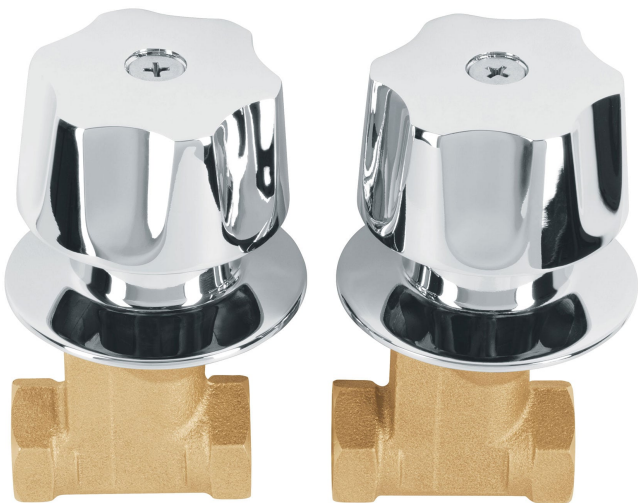

CÓDIGO: 49251 CLAVE: E-052

### Juego 2 llaves empotrar, regadera, roscables, cubo, Basic

- Cuerpos de bronce con 80% de cobre para máxima duración
- Manerales y chapetones metálicos con acabado cromo
- Alta resistencia a la corrosión
- Cartuchos de compresión

Cartucho de compresión (CARCO-1)

Roscales

TRICROMO  
Brillo y resistencia

#### Especificaciones

Tipo de rosca entrada y salida	1/2" - 14 NPT
Peso por pieza	346 g
Empaque individual	Caja
Inner	2
Master	24