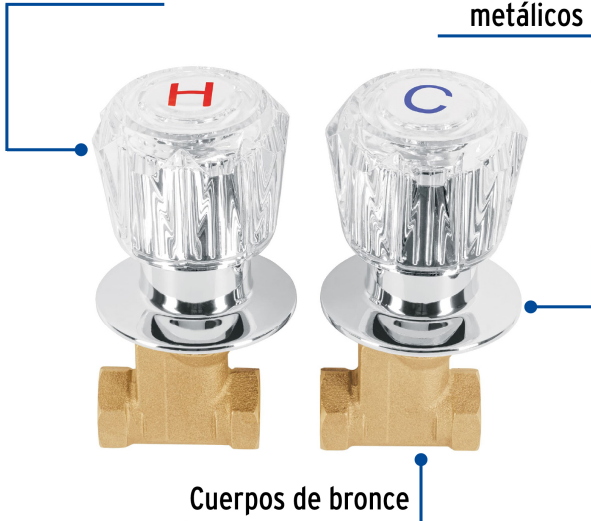

Juego 2 llaves empotrar, regadera, roscables, acrílico, Basic

- Cuerpos de bronce con 80% de cobre para máxima duración
- Manerales de acrílico y chapetones metálicos con acabado cromo
- Alta resistencia a la corrosión
- Cartuchos de compresión

Fabricado en China bajo las estrictas especificaciones de Truper

Refacciones y/o accesorios disponibles en catálogo (no incluidas)

Código	Clave	Descripción
49096	CARCO-1	Cartucho de compresión para llaves de empotrar, Basic y Aqua
49242	MR-200	Juego de 2 manerales acrílico trans. para regadera, Foset
49461	MR-200Z	Juego de 2 manerales acrílico azul para regadera, Foset

Refacciones y/o accesorios disponibles en catálogo (no incluidas)

Código	Clave	Descripción
49462	MR-200A	Juego de 2 manerales acrílico ámbar para regadera, Foset
49463	MR-200H	Juego de 2 manerales acrílico humo para regadera, Foset

Imágenes complementarias

Manerales de acrílico

Chapetones metálicos

Conexiones roscables 1/2" - 14 NPT