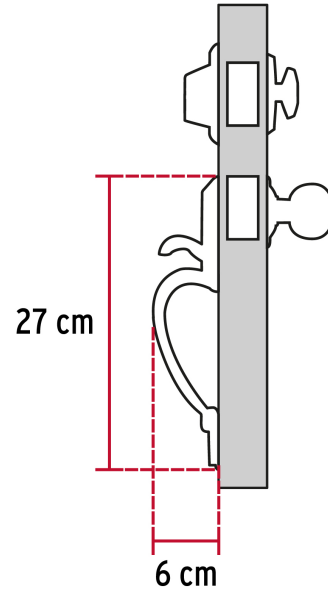

Imagenes complementarias