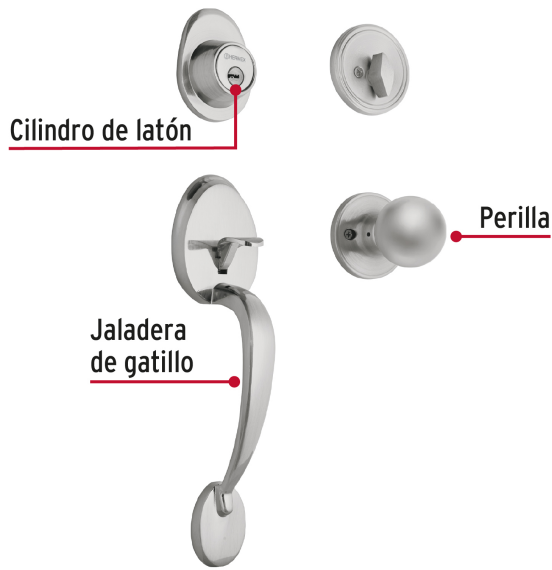

CÓDIGO: 43025 CLAVE: CEP-31PJ

Jaladera, perilla y cerrojo llave-mariposa, cromo mate

- Juego de cerraduras jaladera con gatillo y perilla
- Cerrojos con llave al exterior y mariposa al interior
- Cilindros de latón para mayor durabilidad
- Para colocación en puertas con espesor de 1-3/8" a 1-3/4" (35 mm a 45 mm)

ENTRADA PRINCIPAL

ALTA SEGURIDAD

Especificaciones

Función (instalación)	Entrada Principal
Ciclos (cierre y apertura)	200 000
Espesor de puerta	1-3/8" a 1-3/4" (35 mm a 45 mm)
Acabado	Cromo mate
Empaque individual	Caja
Inner	1
Master	4

País de origen

Fabricado en China bajo las estrictas especificaciones de Truper

Incluye

- 5 Llaves de puntos (Para hacer duplicados utilice la forja S13MKTP MG5)
- Tornillos para su instalación
- Plantilla

Imagenes complementarias

Mariposa

Interior

Llave

Exterior

Alta Seguridad

Llave de Puntos

Las muescas que descifran la combinación pueden localizarse en la parte inferior, superior, izquierda o derecha, lo que dificulta la apertura con ganzúa.