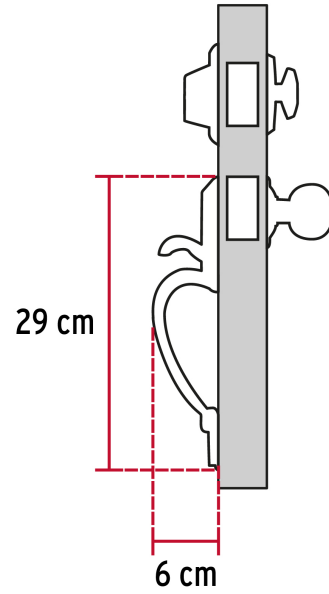

CÓDIGO: 43025 CLAVE: CEP-31PJ

Jaladera, perilla y cerrojo llave-mariposa, cromo mate

- Juego de cerraduras jaladera con gatillo y perilla
- Cerrojos con llave al exterior y mariposa al interior
- Cilindros de latón para mayor durabilidad
- Para colocación en puertas con espesor de 1-3/8" a 1-3/4" (35 mm a 45 mm)

ENTRADA PRINCIPAL

ALTA SEGURIDAD

Especificaciones

Función (instalación)	Entrada Principal
Ciclos (cierre y apertura)	200 000
Espesor de puerta	1-3/8" a 1-3/4" (35 mm a 45 mm)
Acabado	Cromo mate
Empaque individual	Caja
Inner	1
Master	4

Imagenes complementarias

Mariposa

Interior

Llave

Exterior

Alta Seguridad

Llave de Puntos

Las muescas que descifran la combinación pueden localizarse en la parte inferior, superior, izquierda o derecha, lo que dificulta la apertura con ganzúa.