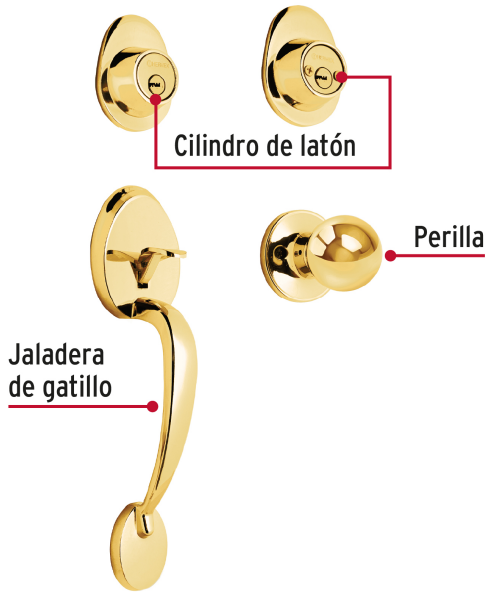

CÓDIGO: 43020 CLAVE: CEP-12PJ

**Jaladera, perilla y cerrojo llave-llave, latón brillante**

- Juego de cerraduras jaladera con gatillo y perilla
- Cerrojos con llave al exterior y al interior
- Cilindros de latón para mayor durabilidad
- Para colocación en puertas con espesor de 1-3/8" a 1-3/4" (35 mm a 45 mm)

**ALTA  
SEGURIDAD**

**ENTRADA  
PRINCIPAL**

Llave de puntos

Cierre y apertura

**Especificaciones**

<b>Función (instalación)</b>	Entrada Principal
<b>Ciclos (cierre y apertura)</b>	200 000
<b>Espesor de puerta</b>	1-3/8" a 1-3/4" (35 mm a 45 mm)
<b>Acabado</b>	Latón brillante
<b>Empaque individual</b>	Caja
<b>Inner</b>	1
<b>Master</b>	4

## Imagenes complementarias

### Llave de Puntos

Las muescas que descifran la combinación pueden localizarse en la parte inferior, superior, izquierda o derecha, lo que dificulta la apertura con ganzúa.

Llave

Interior

Llave

Exterior