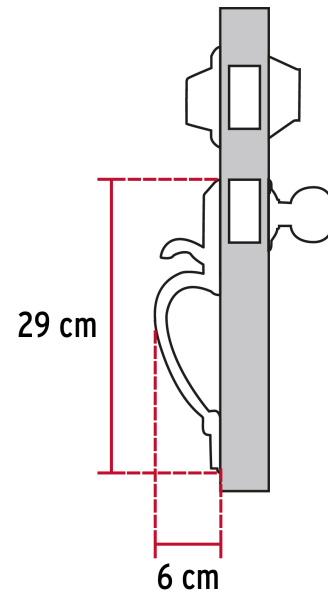

Imagenes complementarias