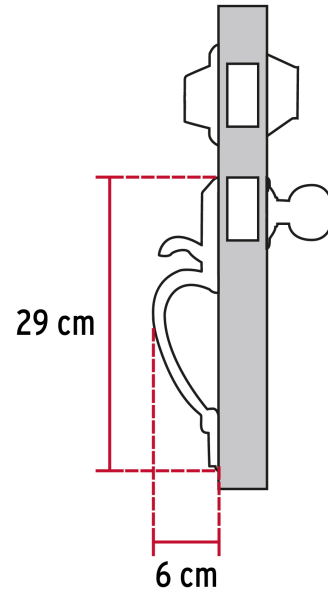

CÓDIGO: 43022 CLAVE: CEP-22PJ

Jaladera, perilla y cerrojo llave-llave, latón antiguo

- Juego de cerraduras jaladera con gatillo y perilla
- Cerrojos con llave al exterior y al interior
- Cilindros de latón para mayor durabilidad
- Para colocación en puertas con espesor de 1-3/8" a 1-3/4" (35 mm a 45 mm)

**ALTA
SEGURIDAD**

**ENTRADA
PRINCIPAL**

Llave de puntos

200,000
CICLOS

Cierre y apertura

Especificaciones

Función (instalación)	Entrada Principal
Ciclos (cierre y apertura)	200 000
Espesor de puerta	1-3/8" a 1-3/4" (35 mm a 45 mm)
Acabado	Latón antiguo
Empaque individual	Caja
Inner	1
Master	4

Imagenes complementarias

Alta Seguridad

Llave de Puntos

Las muescas que descifran la combinación pueden localizarse en la parte inferior, superior, izquierda o derecha, lo que dificulta la apertura con ganzúa.