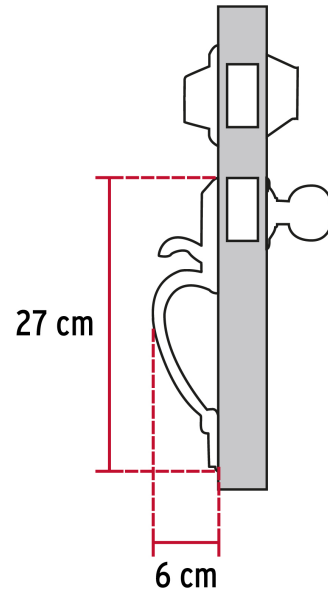

Imagenes complementarias