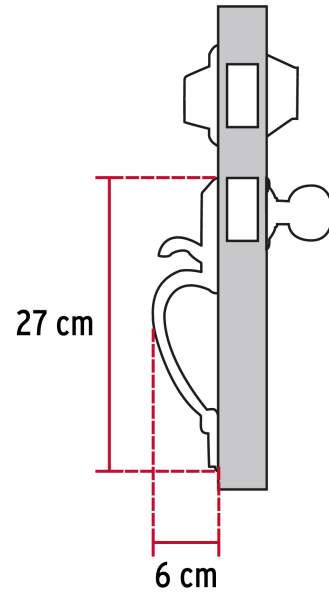

HERMEX Basic

CÓDIGO: 23674 CLAVE: CEP-32PJP

Jaladera, perilla y cerrojo llave, cromo mate, Hermex

- Juego de cerraduras jaladera con gatillo y perilla
- Cerrojos con llave al exterior y al interior
- Cilindros de latón para mayor durabilidad
- Para colocación en puertas con espesor de 1-3/8" a 1-3/4" (35 mm a 45 mm)

ENTRADA PRINCIPAL

Llave tradicional

100,000
CICLOS
Cierre y apertura

Especificaciones

Función (instalación)	Entrada Principal
Ciclos (cierre y apertura)	100 000
Espesor de puerta	1-3/8" a 1-3/4" (35 mm a 45 mm)
Acabado	Cromo mate
Empaque individual	Caja
Inner	1
Master	4

País de origen

Fabricado en China bajo las estrictas especificaciones de Truper

Incluye

2 Llaves tradicionales (Para hacer duplicados utilice la forja E120)

Tornillos para su instalación

Plantilla

Imágenes complementarias