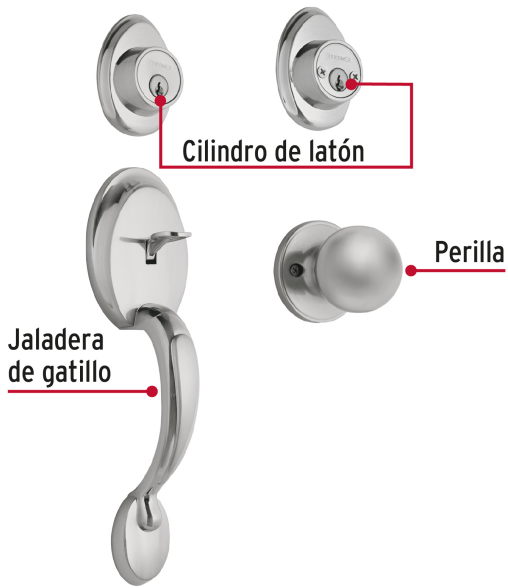

HERMEX Basic

CÓDIGO: 23674 CLAVE: CEP-32PJP

Jaladera, perilla y cerrojo llave, cromo mate, Hermex

- Juego de cerraduras jaladera con gatillo y perilla
- Cerrojos con llave al exterior y al interior
- Cilindros de latón para mayor durabilidad
- Para colocación en puertas con espesor de 1-3/8" a 1-3/4" (35 mm a 45 mm)

ENTRADA PRINCIPAL

Llave tradicional

100,000
CICLOS
Cierre y apertura

Especificaciones

Función (instalación)	Entrada Principal
Ciclos (cierre y apertura)	100 000
Espesor de puerta	1-3/8" a 1-3/4" (35 mm a 45 mm)
Acabado	Cromo mate
Empaque individual	Caja
Inner	1
Master	4

País de origen

Fabricado en China bajo las estrictas especificaciones de Truper

Incluye

2 Llaves tradicionales (Para hacer duplicados utilice la forja E120)

Tornillos para su instalación

Plantilla

Imágenes complementarias

Seguridad Standard

Llave Tradicional

Utilizan llaves planas, las muescas que descifran la combinación se encuentran únicamente en la parte superior.