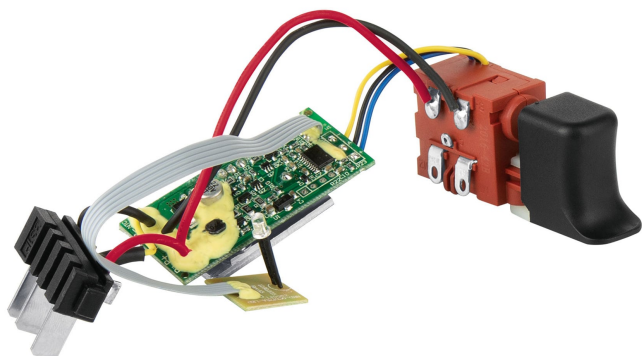

TRUPER

CÓDIGO: 101183 CLAVE: INT-TR-12A

Interruptor de repuesto para ROTI-12A y TALI-12A2, Truper

- Para rotomartillo inalámbrico modelo ROTI-12A y taladro inalámbrico modelo TALI-2A2 marca Truper®

**Especificaciones****Empaque individual**

Caballete

País de Origen**Fabricado en China bajo las estrictas especificaciones de Truper**