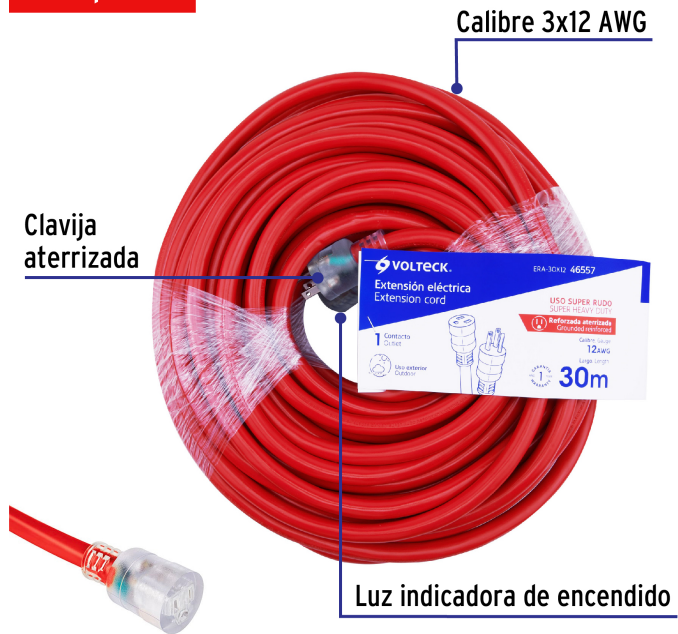

CÓDIGO: 46557 CLAVE: ERA-30X12

Extensión reforzada aterrizada 30 m 3x12 AWG, Volteck

- Luz indicadora de encendido
- Para exteriores

Certificaciones y garantías

- Cumple la norma: NOM-003-SCFI

Especificaciones

Largo	30 m
Calibre	12
Corriente	18 A
Empaque individual	Funda

País de origen

Fabricado en China bajo las estrictas especificaciones de Truper

Imágenes complementarias

Uso super rudo

Aplicaciones

Bomba para agua
mayor a 1.5 HP