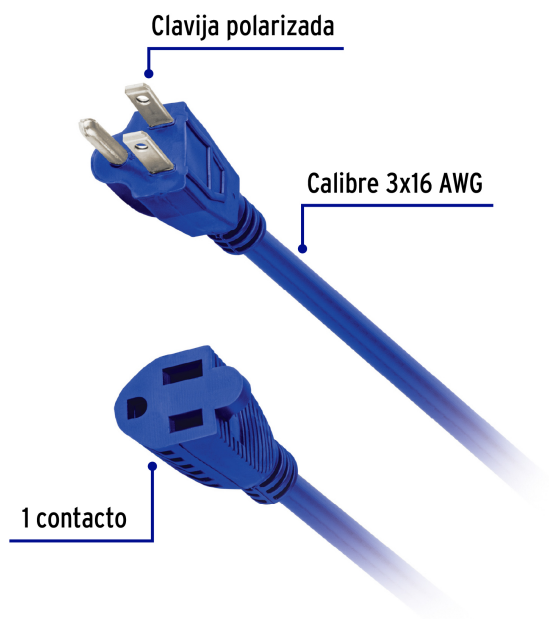

CÓDIGO: 40199 CLAVE: ERA-30X16

Extensión de uso rudo aterrizada 30 m calibre 16, Volteck

- Recubierta de PVC resistente a la propagación de la flama
- 1 Contacto aterrizado
- Para exteriores

Certificaciones y garantías

- Cumple la norma: NOM-003-SCFI

Especificaciones

Color	Azul
Largo	30 m
Calibre	16 AWG
Tensión / Frecuencia	127 V / 60 Hz
Corriente	10 A
Empaque individual	Porta extensión

Imagenes complementarias

Uso rudo