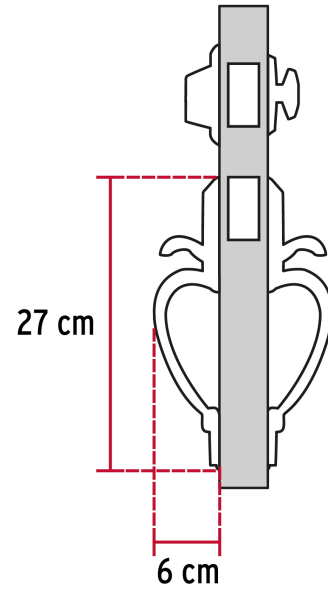

HERMEX Basic

CÓDIGO: 23678 CLAVE: CEP-31JJP

Doble jaladera, perilla y cerrojo mariposa, cromo mate

- Juego de cerraduras doble jaladera con gatillo
- Cerrojos con llave al exterior y mariposa al interior
- Cilindros de latón para mayor durabilidad
- Para colocación en puertas con espesor de 1-3/8" a 1-3/4" (35 mm a 45 mm)

ENTRADA PRINCIPAL

Llave tradicional

100,000

CICLOS

Cierre y apertura

Especificaciones

Función (instalación)	Entrada Principal
Ciclos (cierre y apertura)	100 000
Espesor para puerta	1-3/8" a 1-3/4" (35 mm a 45 mm)
Acabado	Cromo mate
Empaque individual	Caja
Inner	1
Master	4

País de origen

Fabricado en China bajo las estrictas especificaciones de Truper

Incluye

- 2 Llaves tradicionales (Para hacer duplicados utilice la forja E120)
- Tornillos para su instalación
- Plantilla

Imágenes complementarias