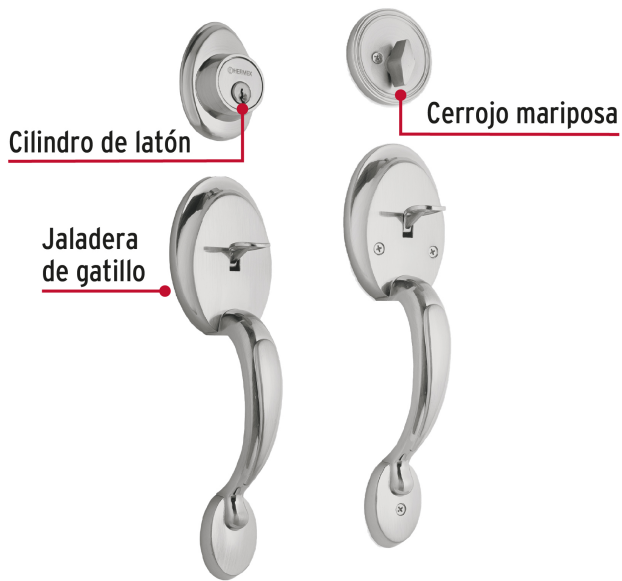

HERMEX Basic

CÓDIGO: 23678 CLAVE: CEP-31JJP

Doble jaladera, perilla y cerrojo mariposa, cromo mate

- Juego de cerraduras doble jaladera con gatillo
- Cerrojos con llave al exterior y mariposa al interior
- Cilindros de latón para mayor durabilidad
- Para colocación en puertas con espesor de 1-3/8" a 1-3/4" (35 mm a 45 mm)

ENTRADA PRINCIPAL

Llave tradicional

100,000

CICLOS

Cierre y apertura

Especificaciones

Función (instalación)	Entrada Principal
Ciclos (cierre y apertura)	100 000
Espesor para puerta	1-3/8" a 1-3/4" (35 mm a 45 mm)
Acabado	Cromo mate
Empaque individual	Caja
Inner	1
Master	4

País de origen

Fabricado en China bajo las estrictas especificaciones de Truper

Incluye

- 2 Llaves tradicionales (Para hacer duplicados utilice la forja E120)
- Tornillos para su instalación
- Plantilla

Imágenes complementarias

Mariposa

Interior

Llave

Exterior

Seguridad Standard

Llave Tradicional

Utilizan llaves planas, las muescas que descifran la combinación se encuentran únicamente en la parte superior.

Imagenes complementarias