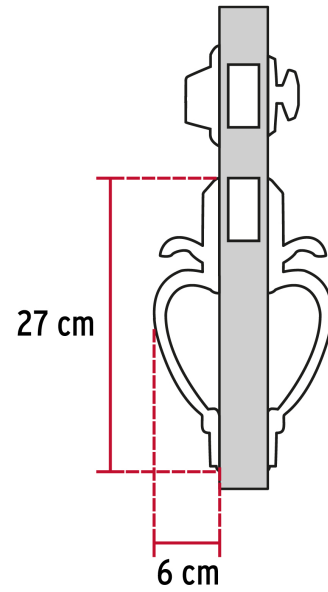

CÓDIGO: 23677 CLAVE: CEP-21JJP

Doble jaladera, perilla y cerrojo mariposa, antiguo, Hermex

- Juego de cerraduras doble jaladera con gatillo
- Cerrojos con llave al exterior y mariposa al interior
- Cilindros de latón para mayor durabilidad
- Para colocación en puertas con espesor de 1-3/8" a 1-3/4" (35 mm a 45 mm)

ENTRADA PRINCIPAL

Llave tradicional

Especificaciones

Función (instalación)	Entrada Principal
Ciclos (cierre y apertura)	100 000
Espesor para puerta	1-3/8" a 1-3/4" (35 mm a 45 mm)
Acabado	Latón antiguo
Empaque individual	Caja
Inner	1
Master	4

País de origen

Fabricado en China bajo las estrictas especificaciones de Truper

Incluye

- 2 Llaves tradicionales (Para hacer duplicados utilice la forja E120)
- Tornillos para su instalación
- Plantilla

Imagenes complementarias