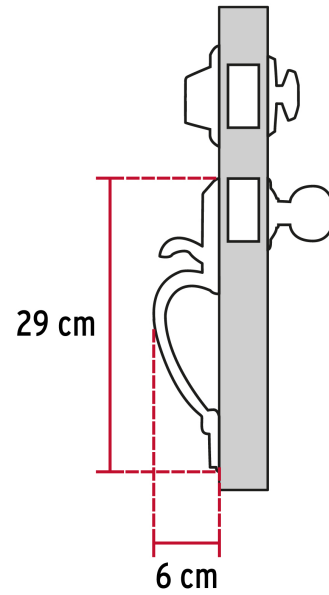

Imagenes complementarias