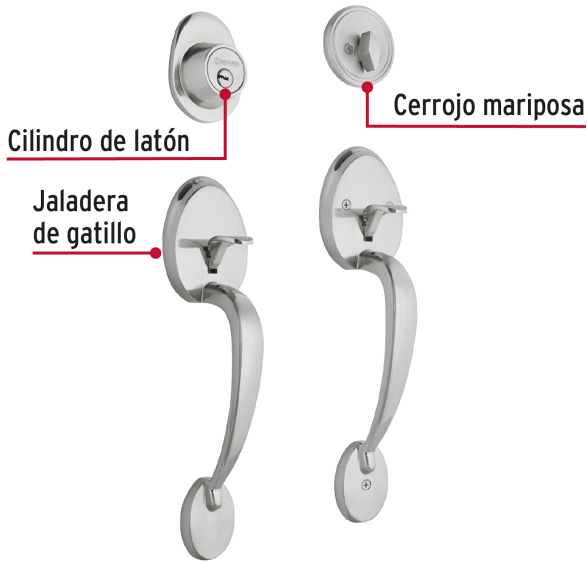

CÓDIGO: 43028 CLAVE: CEP-31JJ

**Doble jaladera, perilla y cerrojo llave-mariposa, cromo mate**

- Juego de cerraduras doble jaladera con gatillo
- Cerrojos con llave al exterior y mariposa al interior
- Cilindros de latón para mayor durabilidad
- Para colocación en puertas con espesor de 1-3/8" a 1-3/4" (35 mm a 45 mm)

**ENTRADA PRINCIPAL**

**ALTA SEGURIDAD**

Llave de puntos

200,000 CICLOS Cierre y apertura

**Especificaciones**

<b>Función (instalación)</b>	Entrada Principal
<b>Ciclos (cierre y apertura)</b>	200 000
<b>Espesor de puerta</b>	1-3/8" a 1-3/4" (35 mm a 45 mm)
<b>Acabado</b>	Cromo mate
<b>Empaque individual</b>	Caja
<b>Inner</b>	1
<b>Master</b>	4

**País de origen**

Fabricado en China bajo las estrictas especificaciones de Truper

**Incluye**

- 5 Llaves de puntos (Para hacer duplicados utilice la forja S13MKTP MG5)
- Tornillos para su instalación
- Plantilla

## Imagenes complementarias