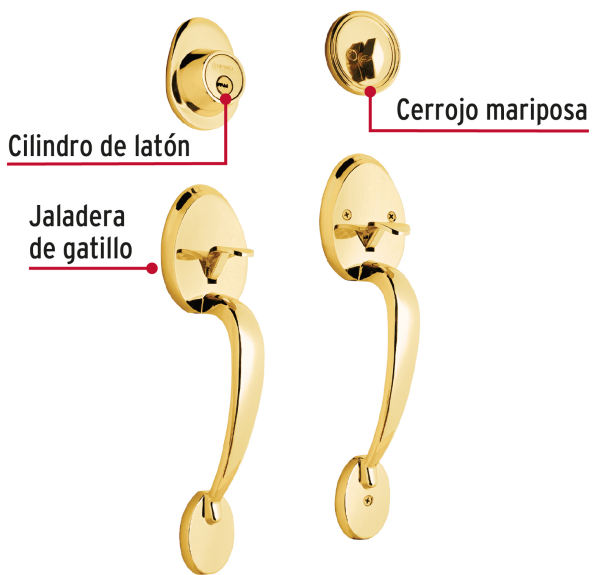

CÓDIGO: 43026 CLAVE: CEP-11JJ

**Doble jaladera, perilla y cerrojo llave-mariposa, brillante**

- Juego de cerraduras doble jaladera con gatillo
- Cerrojos con llave al exterior y mariposa al interior
- Cilindros de latón para mayor durabilidad
- Para colocación en puertas con espesor de 1-3/8" a 1-3/4" (35 mm a 45 mm)

**País de origen**

Fabricado en China bajo las estrictas especificaciones de Truper

**Incluye**

5 Llaves de puntos (Para hacer duplicados utilice la forja S13MKTP MG5)

Tornillos para su instalación

Plantilla

## Imagenes complementarias

### Llave de Puntos

Las muescas que descifran la combinación pueden localizarse en la parte inferior, superior, izquierda o derecha, lo que dificulta la apertura con ganzúa.