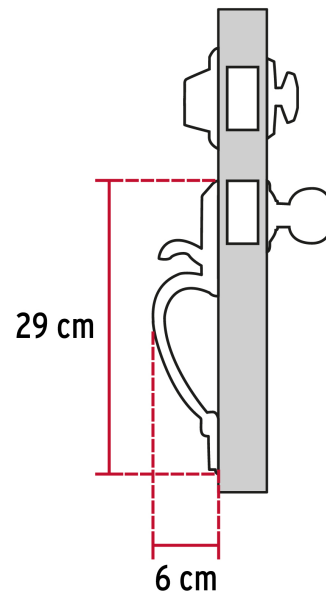

CÓDIGO: 43026 CLAVE: CEP-11JJ

**Doble jaladera, perilla y cerrojo llave-mariposa, brillante**

- Juego de cerraduras doble jaladera con gatillo
- Cerrojos con llave al exterior y mariposa al interior
- Cilindros de latón para mayor durabilidad
- Para colocación en puertas con espesor de 1-3/8" a 1-3/4" (35 mm a 45 mm)

**ENTRADA PRINCIPAL**

**ALTA SEGURIDAD**

Llave de puntos

200,000  
CICLOS  
Cierre y apertura

**Especificaciones**

<b>Función (instalación)</b>	Entrada Principal
<b>Ciclos (cierre y apertura)</b>	200 000
<b>Espesor de puerta</b>	1-3/8" a 1-3/4" (35 mm a 45 mm)
<b>Acabado</b>	Latón brillante
<b>Empaque individual</b>	Caja
<b>Inner</b>	1
<b>Master</b>	4

## Imagenes complementarias

### Llave de Puntos

Las muescas que descifran la combinación pueden localizarse en la parte inferior, superior, izquierda o derecha, lo que dificulta la apertura con ganzúa.