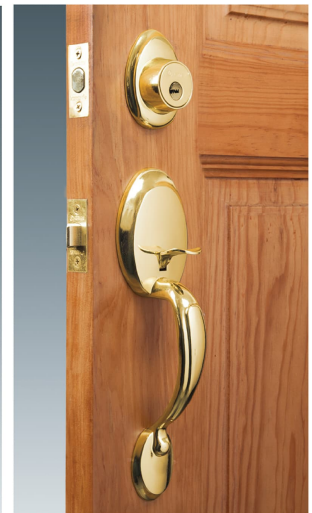

Llave

Exterior