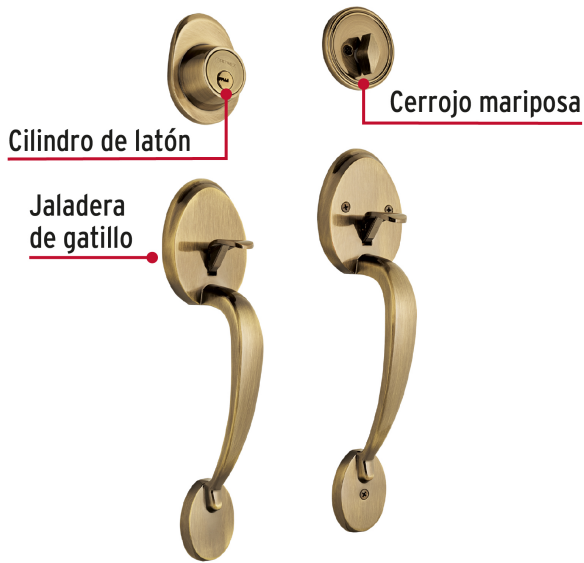

CÓDIGO: 43027 CLAVE: CEP-21JJ

Doble jaladera, perilla y cerrojo llave-mariposa, antiguo

- Juego de cerraduras doble jaladera con gatillo
- Cerrojos con llave al exterior y mariposa al interior
- Cilindros de latón para mayor durabilidad
- Para colocación en puertas con espesor de 1-3/8" a 1-3/4" (35 mm a 45 mm)

ENTRADA PRINCIPAL

ALTA SEGURIDAD

Llave de puntos

Cierre y apertura

Especificaciones

Función (instalación)	Entrada Principal
Ciclos (cierre y apertura)	200 000
Espesor de puerta	1-3/8" a 1-3/4" (35 mm a 45 mm)
Acabado	Latón antiguo
Empaque individual	Caja
Inner	1
Master	4

País de origen

Fabricado en China bajo las estrictas especificaciones de Truper

Incluye

- 5 Llaves de puntos (Para hacer duplicados utilice la forja S13MKTP MG5)
- Tornillos para su instalación
- Plantilla

Imagenes complementarias

Alta Seguridad

Llave de Puntos

Las muescas que descifran la combinación pueden localizarse en la parte inferior, superior, izquierda o derecha, lo que dificulta la apertura con ganzúa.