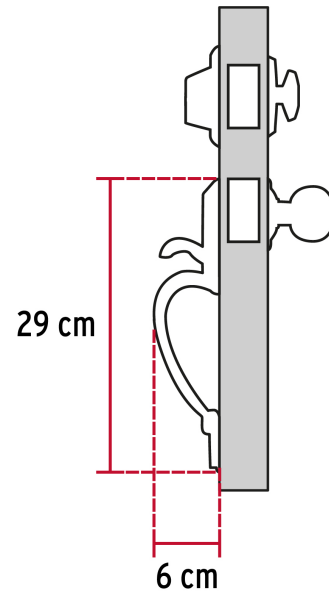

CÓDIGO: 43027 CLAVE: CEP-21JJ

Doble jaladera, perilla y cerrojo llave-mariposa, antiguo

- Juego de cerraduras doble jaladera con gatillo
- Cerrojos con llave al exterior y mariposa al interior
- Cilindros de latón para mayor durabilidad
- Para colocación en puertas con espesor de 1-3/8" a 1-3/4" (35 mm a 45 mm)

ENTRADA PRINCIPAL

ALTA SEGURIDAD

Llave de puntos

Cierre y apertura

Especificaciones

Función (instalación)	Entrada Principal
Ciclos (cierre y apertura)	200 000
Espesor de puerta	1-3/8" a 1-3/4" (35 mm a 45 mm)
Acabado	Latón antiguo
Empaque individual	Caja
Inner	1
Master	4

Imagenes complementarias

Alta Seguridad

Llave de Puntos

Las muescas que descifran la combinación pueden localizarse en la parte inferior, superior, izquierda o derecha, lo que dificulta la apertura con ganzúa.