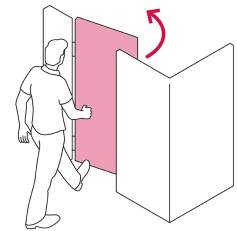

Seguridad Standard

Llave tradicional

Utilizan llaves planas, las muescas que descifran la combinación se encuentran únicamente en la parte superior.

APERTURA DE LAS PUERTAS

A las puertas se les denomina derecha o izquierda de acuerdo al lado hacia el cual abren, existen cerraduras para **puertas derechas** y para **puertas izquierdas**, para evitar que la cerradura quede de cabeza.

IZQUIERDA