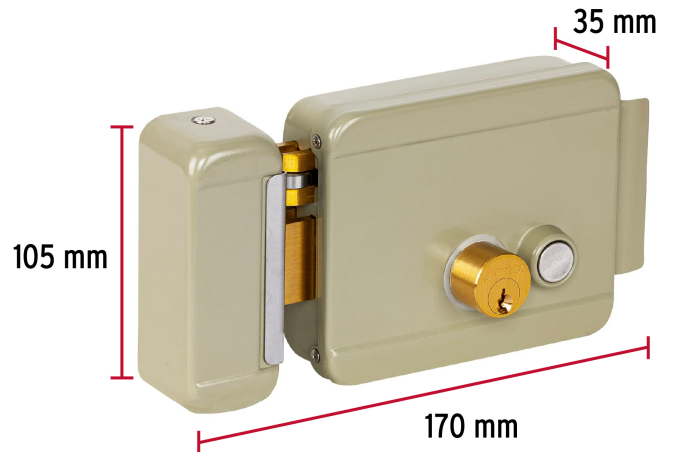

CÓDIGO: 47977 CLAVE: CEM-32I

Cerradura electromecánica con botón, izquierda, Hermex

- **Cilindro de latón sólido** con 5 pernos para mayor seguridad contra robos
- Botón de apertura desde el interior
- Para apertura de puertas a distancia, se adapta a interfón
- Opera con llave en caso de interrupción eléctrica
- Para colocación en puertas metálicas o de madera con espesor hasta de 2" (50 mm)
- Se requiere transformador de 12 V c.a. (no incluido)
- Compatible con transformador modelo TRANS-CEM marca Hermex®

Llave tradicional

Incluye tornillería

Especificaciones

Modelo	Izquierda
Espesor de puerta	2" (50 mm)
Dimensiones (ancho x largo x alto)	35 mm x 170 mm x 105 mm
Empaque individual	Caja

País de origen

Fabricado en China bajo las estrictas especificaciones de Truper

Incluye

3 Llaves tradicionales

Chapetón

Tornillería para su instalación

Plantilla

Seguridad Standard

Llave tradicional

Utilizan llaves planas, las muescas que descifran la combinación se encuentran únicamente en la parte superior.