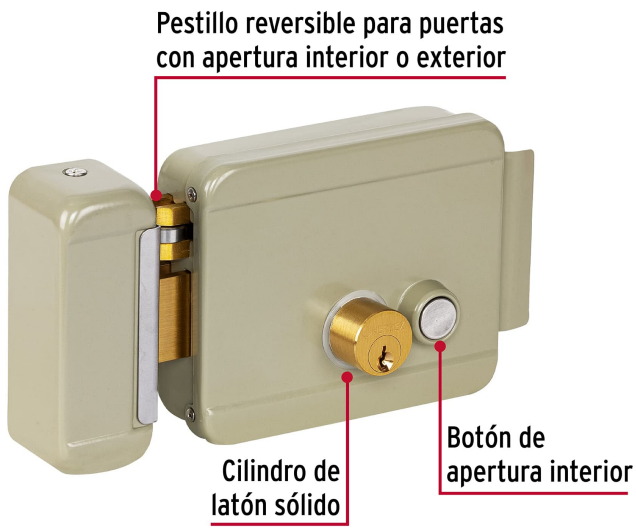

CÓDIGO: 47977 CLAVE: CEM-32I

Cerradura electromecánica con botón, izquierda, Hermex

- **Cilindro de latón sólido** con 5 pernos para mayor seguridad contra robos
- Botón de apertura desde el interior
- Para apertura de puertas a distancia, se adapta a interfón
- Opera con llave en caso de interrupción eléctrica
- Para colocación en puertas metálicas o de madera con espesor hasta de 2" (50 mm)
- Se requiere transformador de 12 V c.a. (no incluido)
- Compatible con transformador modelo TRANS-CEM marca Hermex®

Llave tradicional

Incluye tornillería

Especificaciones

Modelo	Izquierda
Espesor de puerta	2" (50 mm)
Dimensiones (ancho x largo x alto)	35 mm x 170 mm x 105 mm
Empaque individual	Caja

País de origen

Fabricado en China bajo las estrictas especificaciones de Truper

Incluye

3 Llaves tradicionales

Chapetón

Tornillería para su instalación

Plantilla

Seguridad Standard

Llave tradicional

Utilizan llaves planas, las muescas que descifran la combinación se encuentran únicamente en la parte superior.