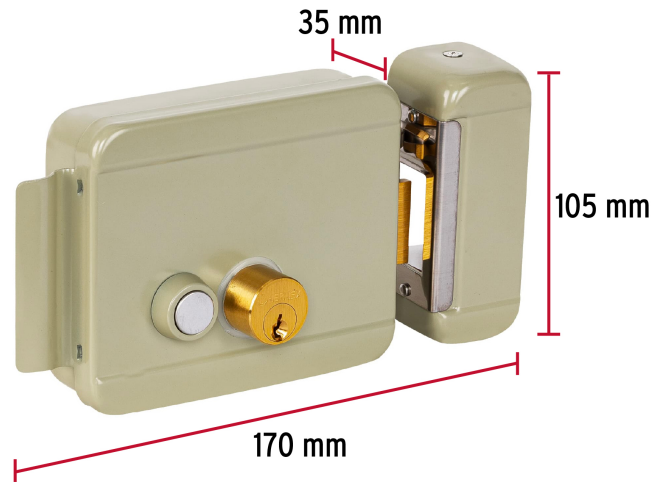

CÓDIGO: 47979 CLAVE: CEM-32D

Cerradura electromecánica con botón, derecha, Hermex

- **Cilindro de latón sólido** con 5 pernos para mayor seguridad contra robos
- Botón de apertura desde el interior
- Para apertura de puertas a distancia, se adapta a interfón
- Opera con llave en caso de interrupción eléctrica
- Para colocación en puertas metálicas o de madera con espesor hasta de 2" (50 mm)
- Se requiere transformador de 12 V c.a. (no incluido)
- Compatible con transformador modelo TRANS-CEM marca Hermex®

Llave tradicional

Incluye tornillería

Especificaciones

Modelo	Izquierda
Espesor de puerta	2" (50 mm)
Dimensiones (ancho x largo x alto)	35 mm x 170 mm x 105 mm
Empaque individual	Caja

País de origen

Fabricado en China bajo las estrictas especificaciones de Truper

Incluye

3 Llaves tradicionales

Chapetón

Tornillería para su instalación

Plantilla

Imagenes complementarias

Seguridad Standard

Llave tradicional

Utilizan llaves planas, las muescas que descifran la combinación se encuentran únicamente en la parte superior.

APERTURA DE LAS PUERTAS

A las puertas se les denomina derecha o izquierda de acuerdo al lado hacia el cual abren, existen cerraduras para **puertas derechas** y para **puertas izquierdas**, para evitar que la cerradura quede de cabeza.