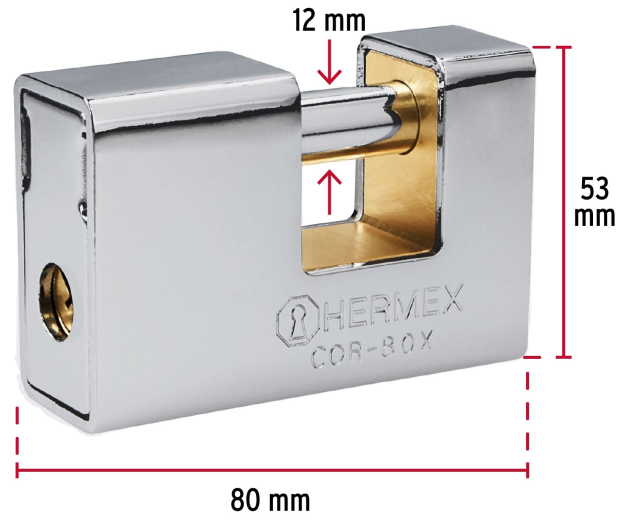

Imágenes complementarias