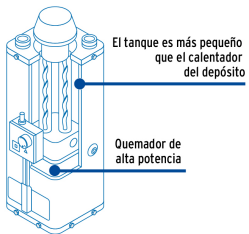

De paso

Encienden de forma automática a través de un piloto.