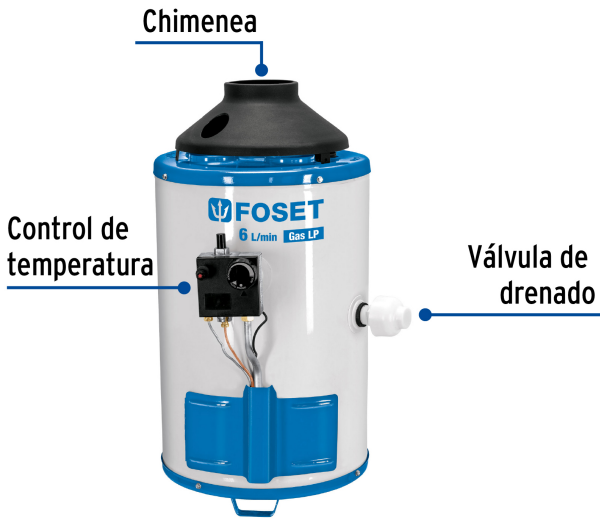

FOSET

CÓDIGO: 47921 CLAVE: CALE-6PA

Calentador de paso, rápida recup, 6L, 1 serv, gas LP, Foset

- Encendido automático con piloto
- Tanque porcelanizado, resistente al óxido y picaduras
- Incluye válvula de drenado para limpiar el interior de sarro e impurezas

Ecológicos

Encendido automático con piloto

Ideal para 1 Servicio

Certificaciones y garantías

- Cumple las normas: NOM-200-SCFI/NOM-003-ENER

Especificaciones

Capacidad	6 L/min
Tipo de calentador	De paso
Tipo de gas	L.P.
Presión normal de alimentación de gas	2.74 kPa (27.94 gf/cm ²)
Conexión de entrada y salida de agua	3/4" NPT
Peso	12 kg
Empaque individual	Caja

País de origen

Fabricado en México bajo las estrictas especificaciones de Truper

Imágenes complementarias

De paso (rápida recuperación)

- Tanque de almacenamiento con menor capacidad de agua.
- Ideales para cualquier clima, aun en los días más fríos.
- Agua caliente hasta 67° C.
- Brindan un flujo continuo e ilimitado.

HASTA **35%** AHORRO DE GAS
Contra un calentador de depósito tradicional

DESDE **BAJA PRESIÓN**

De paso

Encienden de forma automática a través de un piloto.

De paso encendido electrónico

Servicios simultáneos	Capacidad
1	6 L/min