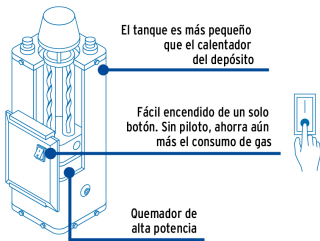

HASTA **35%** AHORRO DE GAS
Contra un calentador de depósito tradicional

DESDE **BAJA PRESIÓN**

De paso

Encienden de forma automática a través de un piloto.

De paso encendido electrónico

Servicios simultáneos	Capacidad
1	6 L/min