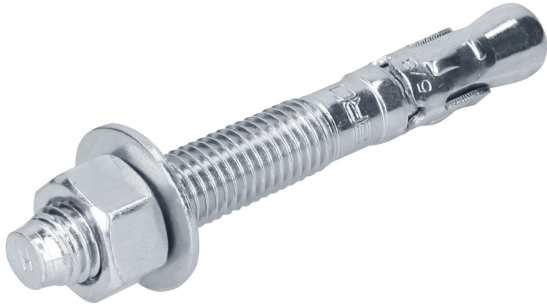

CÓDIGO: 46653 CLAVE: TAE-5/8A3G

Caja con 25 taquetes arpón de 5/8" x 5", Fiero

- Fabricados en acero con recubrimiento galvanizado
- Sistema ideal para montaje en vigas y columnas
- Incluye tuerca y arandela

Taquete montado

Especificaciones

Taquete (diámetro x largo)	5/8" (16 mm) x 5" (125 mm)
Uso de broca	5/8"
Número de piezas	25
Empaque individual	Caja
Inner	1
Master	4

País de origen

Fabricado en China bajo las estrictas especificaciones de Truper