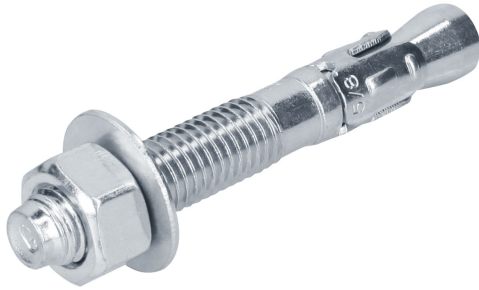

CÓDIGO: 46652 CLAVE: TAE-5/8A2G

Caja con 25 taquetes arpón de 5/8" x 4-1/2", Fiero

Taquete montado

- Fabricados en acero con recubrimiento galvanizado
- Sistema ideal para montaje en vigas y columnas
- Incluye tuerca y arandela

Especificaciones

Taquete (diámetro x largo)	5/8" (16 mm) x 4-1/2" (115 mm)
Uso de broca	5/8"
Número de piezas	25
Empaque individual	Caja
Inner	1
Master	4

País de origen

Fabricado en China bajo las estrictas especificaciones de Truper