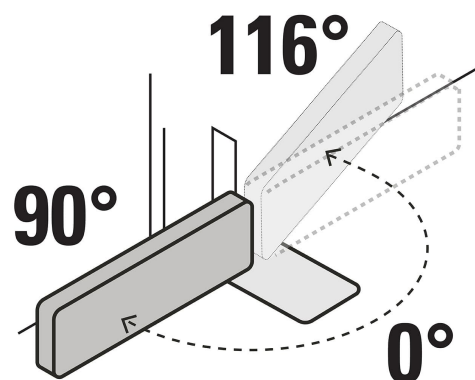

## Bisagra de piso doble acción, acero cromado, Hermex

- Fabricada en acero con acabado cromado, resistente al desgaste y la corrosión
- Para puertas de vaivén de 1-1/4" (32 mm) a 1-3/4" (45 mm) de espesor
- Topes a 0°, 90° y 116° hacia adentro o afuera
- Resorte ajustable que regula la fuerza de apertura y cierre
- Permite que la puerta se abra en ambos sentidos

### Especificaciones

<b>Carga máxima</b>	35 kg
<b>Acabado</b>	Cromado
<b>Dimensiones (largo x alto x ancho)</b>	195 mm x 122 mm x 28 mm
<b>Empaque individual</b>	Caja
<b>Inner</b>	1
<b>Master</b>	6

## Imagenes complementarias

Permite que la puerta se abra en ambos sentidos

Topes hacia dentro o afuera