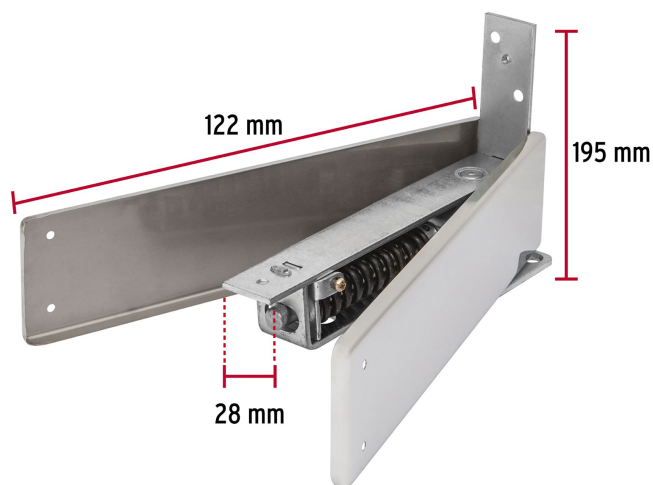

Imagenes complementarias

Permite que la puerta se abra en ambos sentidos