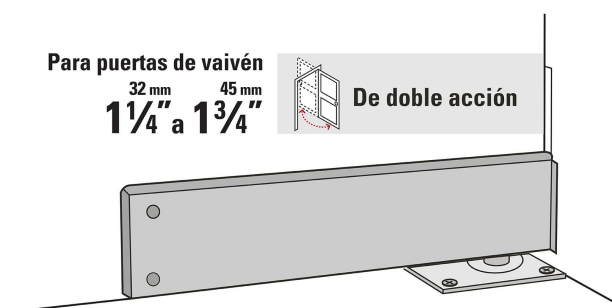

## Bisagra de piso doble acción, acero cromado, Hermex

- Fabricada en acero con acabado cromado, resistente al desgaste y la corrosión
- Para puertas de vaivén de 1-1/4" (32 mm) a 1-3/4" (45 mm) de espesor
- Topes a 0°, 90° y 116° hacia adentro o afuera
- Resorte ajustable que regula la fuerza de apertura y cierre
- Permite que la puerta se abra en ambos sentidos

### Especificaciones

<b>Carga máxima</b>	35 kg
<b>Acabado</b>	Cromado
<b>Dimensiones (largo x alto x ancho)</b>	195 mm x 122 mm x 28 mm
<b>Empaque individual</b>	Caja
<b>Inner</b>	1
<b>Master</b>	6

## Imagenes complementarias

Permite que la puerta se abra en ambos sentidos

Topes hacia dentro o afuera