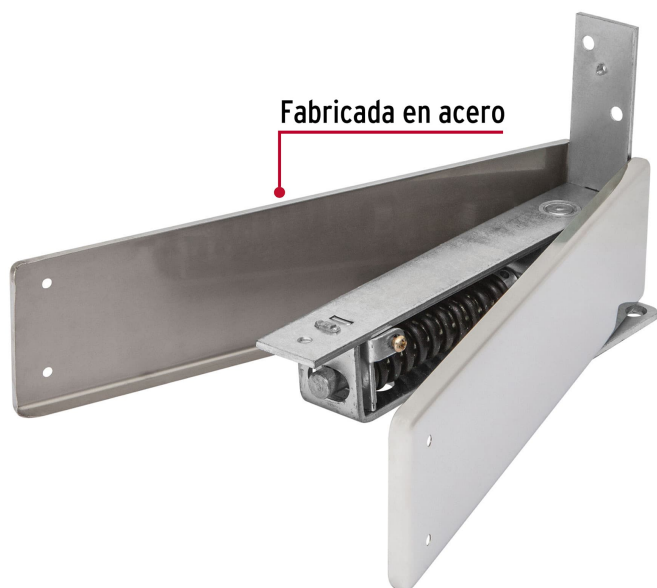

## Bisagra de piso doble acción, acero cromado, Hermex

- Fabricada en acero con acabado cromado, resistente al desgaste y la corrosión
- Para puertas de vaivén de 1-1/4" (32 mm) a 1-3/4" (45 mm) de espesor
- Topes a 0°, 90° y 116° hacia adentro o afuera
- Resorte ajustable que regula la fuerza de apertura y cierre
- Permite que la puerta se abra en ambos sentidos

### Especificaciones

<b>Carga máxima</b>	35 kg
<b>Acabado</b>	Cromado
<b>Dimensiones (largo x alto x ancho)</b>	195 mm x 122 mm x 28 mm
<b>Empaque individual</b>	Caja
<b>Inner</b>	1
<b>Master</b>	6

## Imagenes complementarias

Permite que la puerta se abra en ambos sentidos

Topes hacia dentro o afuera