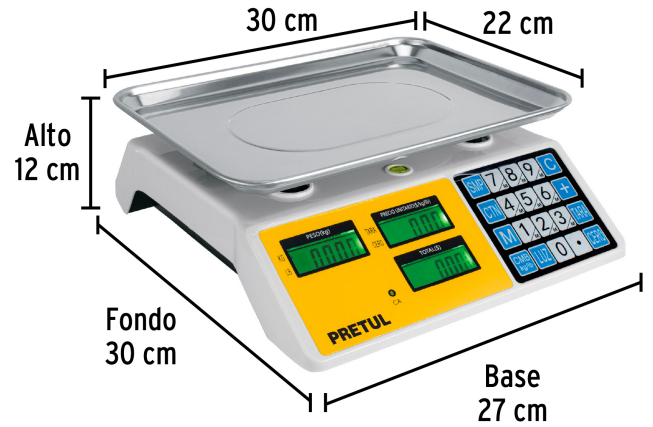

Incluye

Adaptador CA/CC

Imágenes complementarias