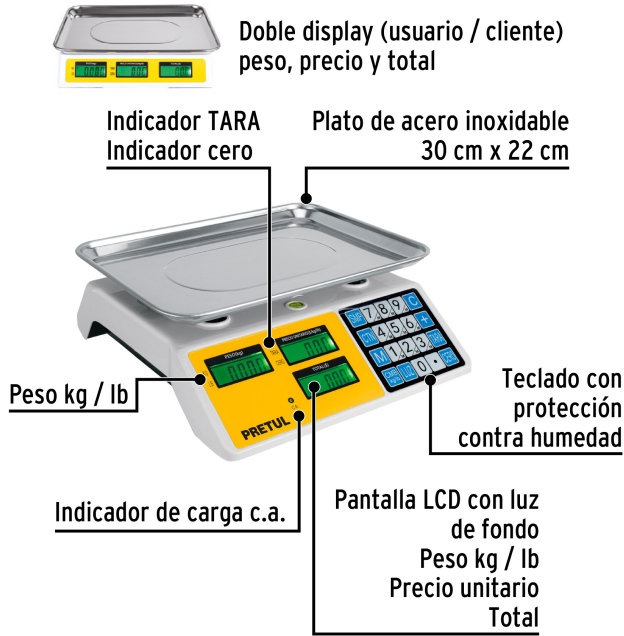

PRETUL®

CÓDIGO: 27119 CLAVE: BASE-30P

Báscula electrónica multifunciones 30 kg, Pretul

- Plato de acero inoxidable
- Batería recargable hasta 40 horas
- Doble display (usuario / cliente) peso, precio y total
- Función TARA (peso neto sin recipiente), función de conteo de piezas y caja registradora
- Pantalla LCD con luz de fondo para mayor visibilidad
- Unidad de medida: kg / lb
- Para comercio en general

Recargable

Certificaciones y garantías

- Cumple la norma NOM-010-SCFI

Especificaciones

Capacidad	30 kg
División mínima	5 g (0.01 lb)
Pesada mínima	100 g (0.2 lb)
Memorias	9
Teclado	Push plástico
Batería recargable	40 horas
Dimensiones de plato	30 x 22 cm
Dimensiones (Altura x Base x Fondo)	12 x 27 x 30 cm
Empaque individual	Caja

País de origen

Fabricado en China bajo las estrictas especificaciones de Truper

Incluye

Adaptador CA/CC

Imágenes complementarias

Funciones