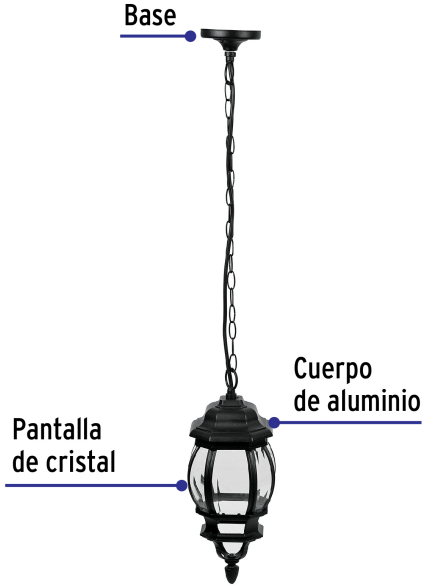

Imágenes complementarias