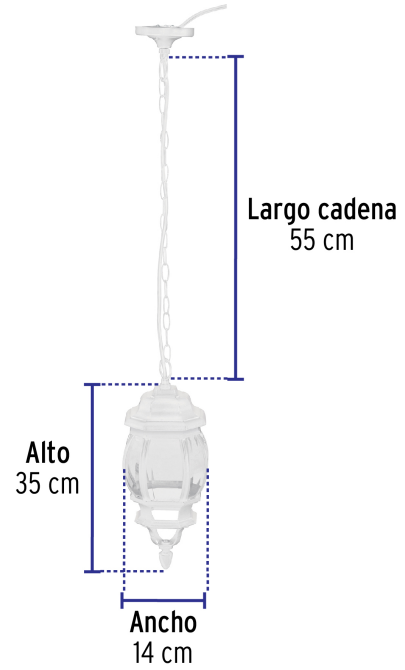

Imágenes complementarias