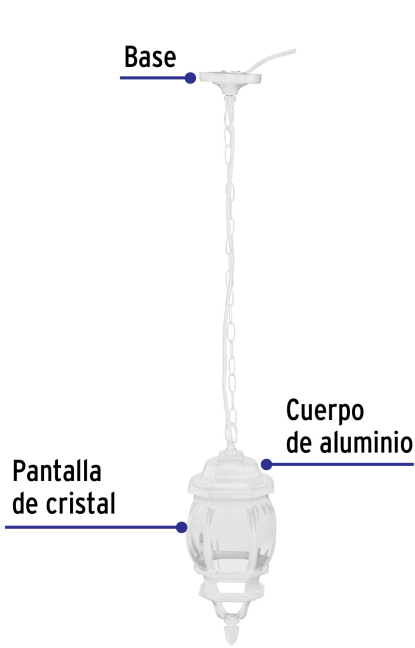

Imágenes complementarias