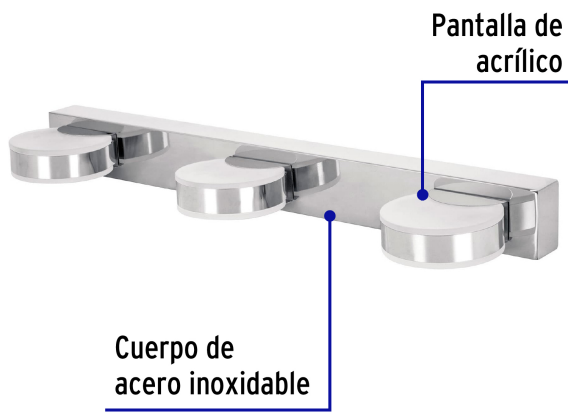

País de origen

Fabricado en China bajo las estrictas especificaciones de Truper

Incluye

Driver

Imágenes complementarias