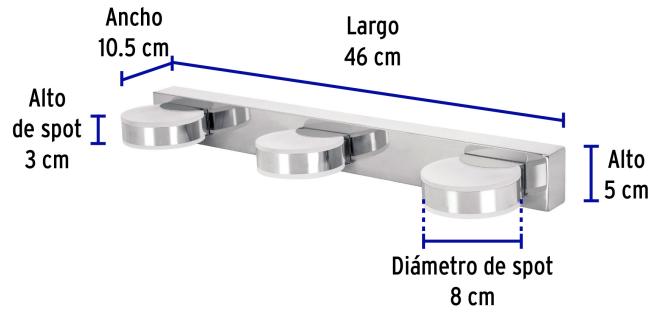

País de origen

Fabricado en China bajo las estrictas especificaciones de Truper

Incluye

Driver

Imágenes complementarias