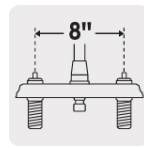

Distancia entre taladros