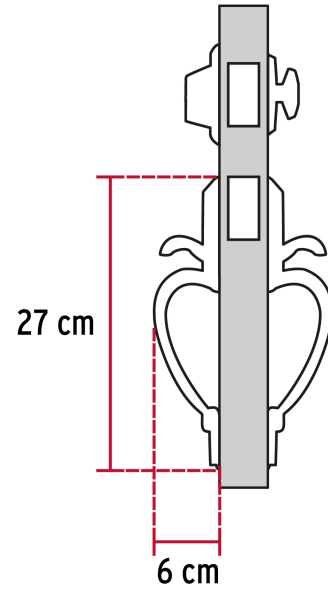

Imagenes complementarias