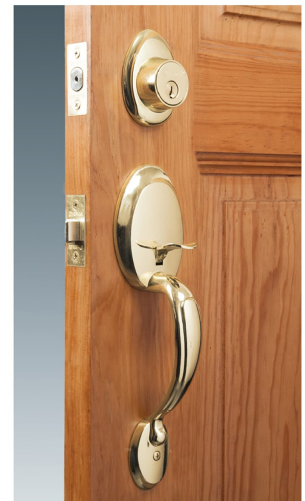

Llave

Exterior