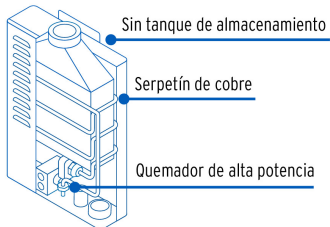

Imágenes complementarias

De paso instantáneos, de gas

- -Sin tanque de almacenamiento de agua
- -Encienden al momento de abrir la llave de agua caliente
- -Sistemas de seguridad que les permiten operar en automático con un calentador solar.
- -Agua caliente limitada sin tiempos de espera hasta 70° C.
- -Presión mínima de operación: 0.25 kgf/cm2 (se recomienda altura mínima de 2 m del tinaco a la regadera).

HASTA
70%
AHORRO DE GAS
Contra un calentador de depósito tradicional

Servicios simultáneos	Capacidad
2 1/2 a 3	13 L/min