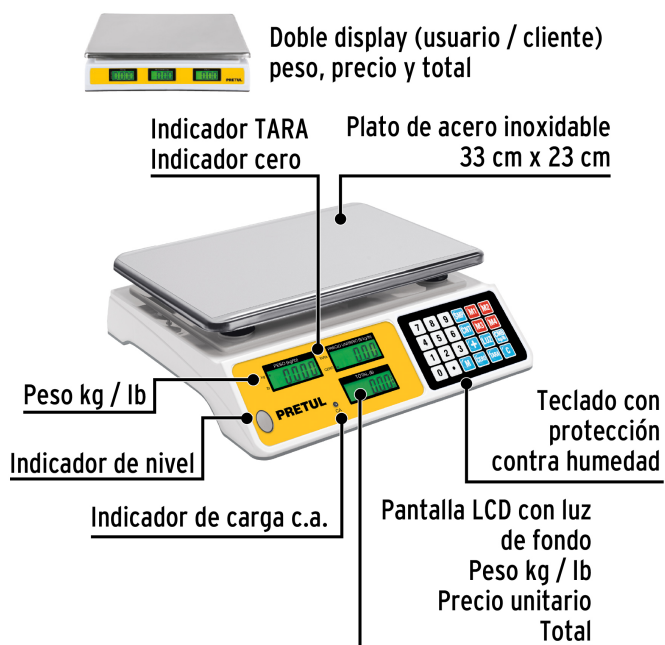

País de Origen

Fabricado en China bajo las estrictas especificaciones de Truper

Incluye

Adaptador CA /CC

Refacciones y/o accesorios disponibles en catálogo (no incluidas)

Código	Clave	Descripción
27103	CHA-B40P	Charola de acero inox para báscula electrónica, Pretul
101321	EBA-BE	Eliminador de baterías para báscula electrónica, Truper
101322	PAJ-B40	Pata ajustable para báscula electrónica de mesa (40 kg)

Imágenes complementarias